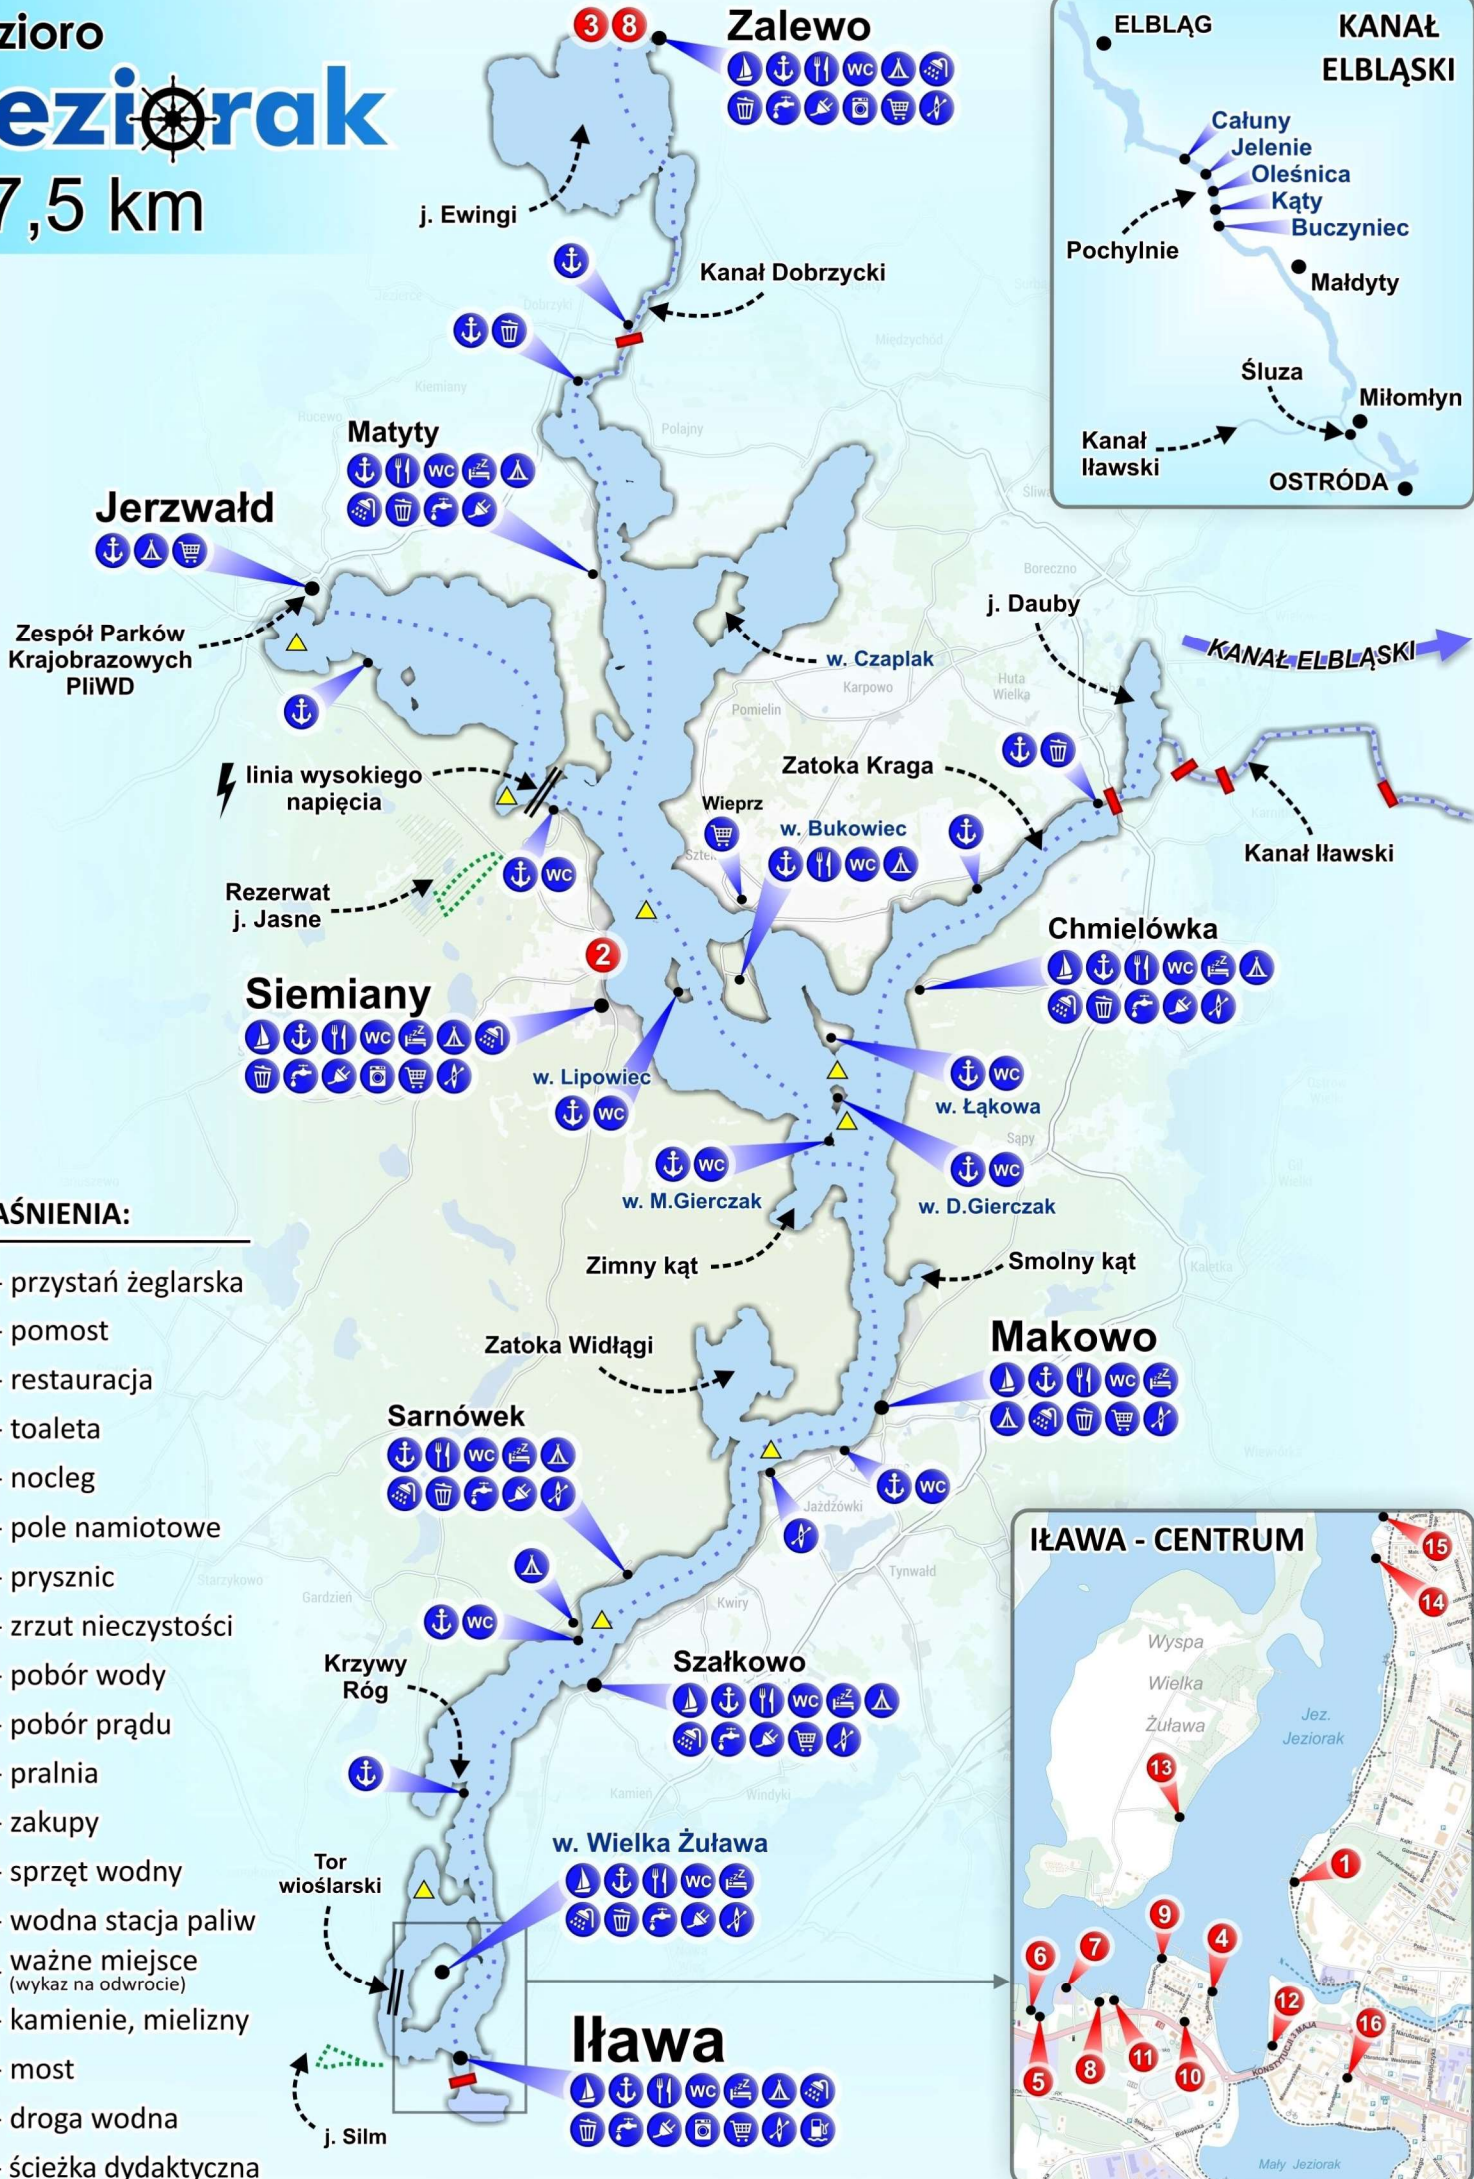

Jeziorko Jeziorak

27,5 km

OBJAŚNIENIA:

- przystań żeglarska
- pomost
- restauracja
- toaleta
- nocleg
- pole namiotowe
- prysznic
- zrzut nieczystości
- pobór wody
- pobór prądu
- pralnia
- zakupy
- sprzęt wodny
- wodna stacja paliw
- 2** - ważne miejsce (wykaz na odwrocie)
- kamienie, mielizny
- most
- droga wodna
- ścieżka dydaktyczna