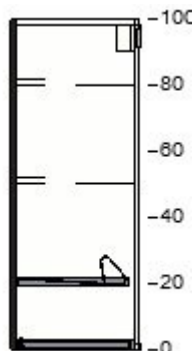

330 PLN

20205604

UTRUSTA
półka
szkło
80x37 cm

40 PLN

1

40 PLN

60204645

UTRUSTA
zawiasy
125 °

20 PLN

2

40 PLN

10

90349821

TUTEMO
szafka
otwarta
antracyt
20x37x40
cm

75 PLN

1

75 PLN

11

90205530	METOD obud sza śc biały 80x37x100 cm	95 PLN	1	95 PLN
----------	--	--------	---	--------

50337330	KUNGSBACKA drzwi antracyt 40x100 cm	95 PLN	2	190 PLN
----------	--	--------	---	---------

10205609	UTRUSTA półka biały 80x37 cm	30 PLN	1	30 PLN
----------	---------------------------------------	--------	---	--------

60204645	UTRUSTA zawiasy 125 °	20 PLN	2	40 PLN
----------	-----------------------------	--------	---	--------